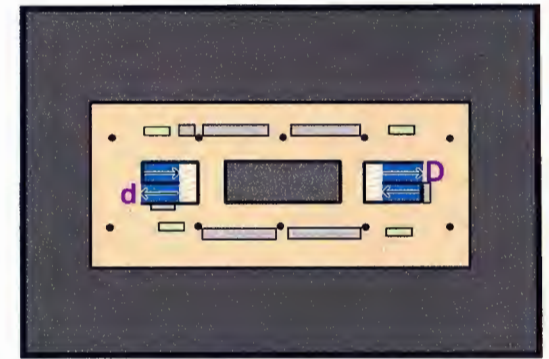

Simple

Simple	0.4 km		
1	46	↗	↑
2	40	I	○
3	37	▢	∇
4	38	▢	∇
5	39	△	○
6	33	I	○
7	35	▢	○
8	36	■	∇
9	42	I	○
10	44	△	○
11	45	▢ △	⊖

10 m

x spez. objekt, Kunst
 sperrgebiet

gymnasium biel-seeland

massstab 1:750
kartographie ca 2/26

▷	S1						
	31				•○		31 Schrank Westseite
	32				○		32 Büchergestell Südwestseite
	33	I			○		33 Säule SW Seite
	34	I			•○		34 Säule Westseite
	35				•○		35 Schrank Westseite
	36	■			∇		36 Südecke Ende Gang
	37				∇		37 Büchergestell Südecke
	38				∇		38 Büchergestell Südecke
	39	△			○		39 Pflanze SE Seite
	40	I			○		40 Säule Nordseite
	41				≡		41 Zwischen 2 Schränken
	42	I			○		42 Säule Südseite
	43				•○		43 Tisch Westecke
	44	△			○		44 Pflanze SE-Seite
	45		△		≡		45 Eingehende Ecke Gestell/Schrank
	46				∩		46 Treppenabsatz oben