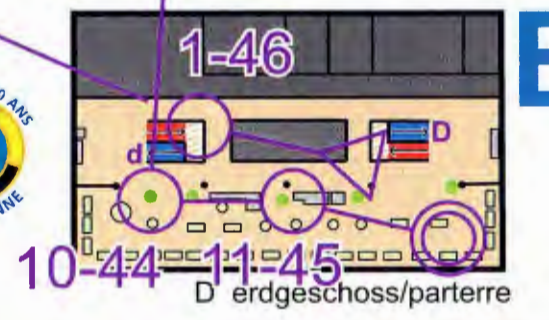

Simple

Simple	0.4 km		
1	46	↗	↑
2	40	I	○
3	37	▢	∇
4	38	▢	∇
5	39	△	○
6	33	I	○
7	35	▢	○
8	36	■	∇
9	42	I	○
10	44	△	○
11	45	▢ △	⊖

10 m

x spez. objekt, Kunst
 sperrgebiet

gymnasium biel-seeland

massstab 1:750
kartographie ca 2/26

▷	S1						
	31				•○		31 Schrank Westseite
	32				○		32 Büchergestell Südwestseite
	33	I			○		33 Säule SW Seite
	34	I			•○		34 Säule Westseite
	35				•○		35 Schrank Westseite
	36	■			∇		36 Südecke Ende Gang
	37				∇		37 Büchergestell Südecke
	38				∇		38 Büchergestell Südecke
	39	△			○		39 Pflanze SE Seite
	40	I			○		40 Säule Nordseite
	41				≡		41 Zwischen 2 Schränken
	42	I			○		42 Säule Südseite
	43				•○		43 Tisch Westecke
	44	△			○		44 Pflanze SE-Seite
	45		△		≡		45 Eingehende Ecke Gestell/Schrank
	46				∩		46 Treppenabsatz oben