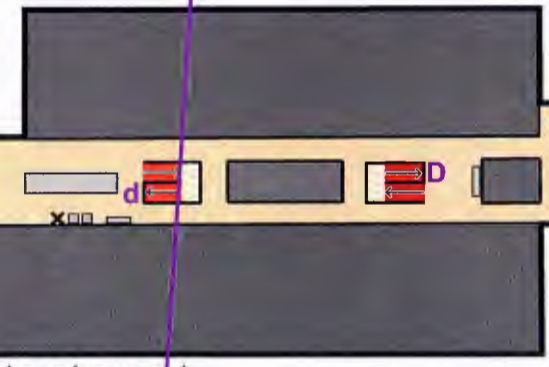

Simple

Simple	0.4 km		
1	46	↗	↑
2	40	I	○
3	37	▢	∇
4	38	▢	∇
5	39	△	○
6	33	I	○
7	35	▢	○
8	36	■	∇
9	42	I	○
10	44	△	○
11	45	▢ △	⊖

10 m

x spez. objekt, Kunst
 sperrgebiet

gymnasium biel-seeland

massstab 1:750
kartographie ca 2/26

▷	S1						
	31				•○		31 Schrank Westseite
	32				○		32 Büchergestell Südwestseite
	33	I			○		33 Säule SW Seite
	34	I			•○		34 Säule Westseite
	35				•○		35 Schrank Westseite
	36	■			∇		36 Südecke Ende Gang
	37				∇		37 Büchergestell Südecke
	38				∇		38 Büchergestell Südecke
	39	△			○		39 Pflanze SE Seite
	40	I			○		40 Säule Nordseite
	41				≡		41 Zwischen 2 Schränken
	42	I			○		42 Säule Südseite
	43				•○		43 Tisch Westecke
	44	△			○		44 Pflanze SE-Seite
	45		△		≡		45 Eingehende Ecke Gestell/Schrank
	46				∩		46 Treppenabsatz oben