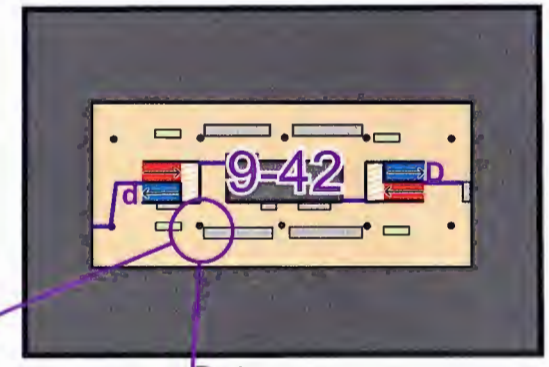

Simple

Simple	0.4 km		
1	46	↗	↑
2	40	I	○
3	37	▢	∇
4	38	▢	∇
5	39	△	○
6	33	I	○
7	35	▢	○
8	36	■	∇
9	42	I	○
10	44	△	○
11	45	▢ △	⊖

10 m

x spez. objekt, Kunst
 sperrgebiet

gymnasium biel-seeland

massstab 1:750
kartographie ca 2/26

▷	S1						
	31				•○		31 Schrank Westseite
	32				○		32 Büchergestell Südwestseite
	33	I			○		33 Säule SW Seite
	34	I			•○		34 Säule Westseite
	35				•○		35 Schrank Westseite
	36	■			∇		36 Südecke Ende Gang
	37				∇		37 Büchergestell Südecke
	38				∇		38 Büchergestell Südecke
	39	△			○		39 Pflanze SE Seite
	40	I			○		40 Säule Nordseite
	41				≡		41 Zwischen 2 Schränken
	42	I			○		42 Säule Südseite
	43				•○		43 Tisch Westecke
	44	△			○		44 Pflanze SE-Seite
	45		△		≡		45 Eingehende Ecke Gestell/Schrank
	46				∩		46 Treppenabsatz oben