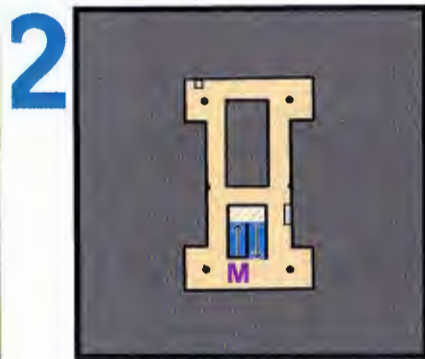

Simple

Simple	0.4 km		
1	46	↗	↑
2	40	I	○
3	37	▢	∇
4	38	▢	∇
5	39	△	○
6	33	I	○
7	35	▢	○
8	36	■	∇
9	42	I	○
10	44	△	○
11	45	▢ △	⊖

10 m

x spez. objekt, Kunst
 sperrgebiet

gymnasium biel-seeland

massstab 1:750
kartographie ca 2/26

▷	S1						
	31				•○		31 Schrank Westseite
	32				○		32 Büchergestell Südwestseite
	33	I			○		33 Säule SW Seite
	34	I			•○		34 Säule Westseite
	35				•○		35 Schrank Westseite
	36	■			∇		36 Südecke Ende Gang
	37				∇		37 Büchergestell Südecke
	38				∇		38 Büchergestell Südecke
	39	△			○		39 Pflanze SE Seite
	40	I			○		40 Säule Nordseite
	41				≡		41 Zwischen 2 Schränken
	42	I			○		42 Säule Südseite
	43				•○		43 Tisch Westecke
	44	△			○		44 Pflanze SE-Seite
	45		△		≡		45 Eingehende Ecke Gestell/Schrank
	46				∩		46 Treppenabsatz oben