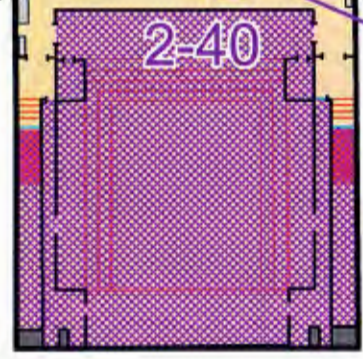

Simple

Simple	0.4 km		
1	46	↗	↑
2	40	I	○
3	37	▢	∇
4	38	▢	∇
5	39	△	○
6	33	I	○
7	35	▢	○
8	36	■	∇
9	42	I	○
10	44	△	○
11	45	▢ △	⊖

10 m

x spez. objekt, Kunst
 sperrgebiet

gymnasium biel-seeland

massstab 1:750
kartographie ca 2/26

▷	S1						
	31				•○		31 Schrank Westseite
	32				○		32 Büchergestell Südwestseite
	33	I			○		33 Säule SW Seite
	34	I			•○		34 Säule Westseite
	35				•○		35 Schrank Westseite
	36	■			∇		36 Südecke Ende Gang
	37				∇		37 Büchergestell Südecke
	38				∇		38 Büchergestell Südecke
	39	△			○		39 Pflanze SE Seite
	40	I			○		40 Säule Nordseite
	41				≡		41 Zwischen 2 Schränken
	42	I			○		42 Säule Südseite
	43				•○		43 Tisch Westecke
	44	△			○		44 Pflanze SE-Seite
	45		△		≡		45 Eingehende Ecke Gestell/Schrank
	46				∩		46 Treppenabsatz oben